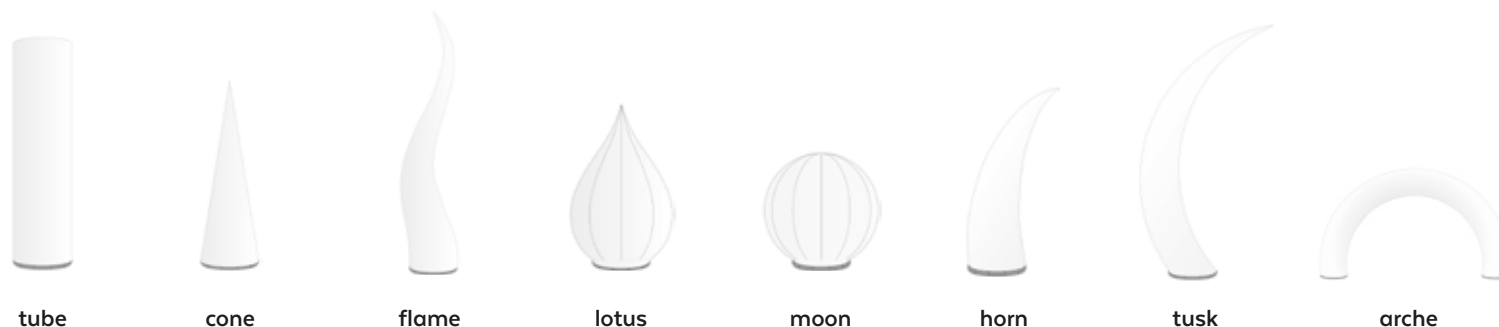

AIRSTAR

la gamme towair

	Diamètre de la base: 50cm • Towair Evo**							
Hauteur de l'enveloppe	200 & 300 cm	200 & 300 cm	250 cm	120 cm	100, 130, 180 cm	225,350 cm	320 cm	
	Diamètre de la base : 80cm • Towair & Towair Evo**							
Hauteur de l'enveloppe	300, 400, 500 cm	300, 400, 500 cm	350 cm	220 cm	130, 180, 230 cm	350 cm	450 cm	300 x 500 cm
Temps de montage	10 min							15 min
Type de lampes	LEDs / rétro-éclairage par projecteurs							
Tension d'alimentation	120V/60Hz ou 230V/50Hz pour Towair* • Pas d'alimentation nécessaire pour Towair Evo**							
Tenue au vent	30km/h							