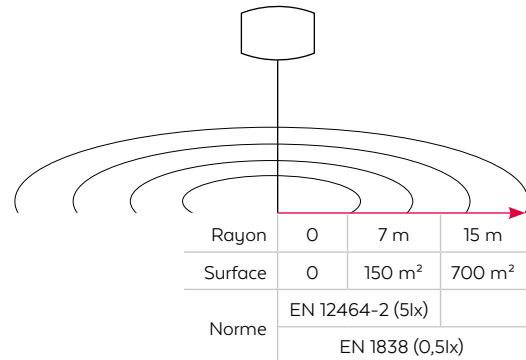

## dimensions et conditionnement

Taille de l'enveloppe	ø 60 cm / h 45 cm
Hauteur de perche P400TA	de 130 cm à 410 cm
Hauteur de perche (version pro-pack)	230 cm
Poids net du ballon	3 kg
<b>Version pro-pack (poignées et roues intégrées)</b>	
Dimensions de la mallette	L 67 x l 51 x h 26 cm
Contenu : idem boîte métallique + 1 perche télescopique	
Poids total avec perche	20 kg

## données d'éclairage

Zone d'éclairage en ambiance espace ouvert (norme EN1838)	700 m <sup>2</sup>
Zone d'éclairage d'activité à premier niveau de risque (norme EN12464-2)	150 m <sup>2</sup>
Éclairage sous ballon (placé à 2 mètres)	200 lx
Lumen maximum	12 300 lm
Température de couleur : neutre	4 750 K

Comprendre le schéma : dans un rayon d'action de 15 m, soit une surface de 700 m<sup>2</sup>, nous garantissons un éclairage conforme à la norme EN1838.