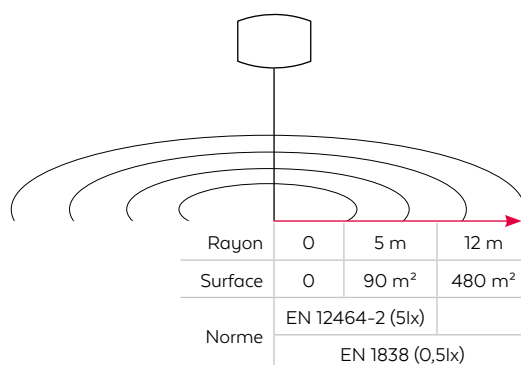

# sirocco LED 6 000 lm

## données d'éclairage

Zone d'éclairage en ambiance espace ouvert (norme EN1838)	480 m <sup>2</sup>
Zone d'éclairage d'activité à premier niveau de risque (norme EN12464-2)	90 m <sup>2</sup>
Éclairage sous ballon (placé à 2,5 mètres)	100 lx
Lumen maximum	6 150 lm
Température de couleur : neutre	4 750 K

Comprendre le schéma : dans un rayon d'action de 12 m, soit une surface de 480 m<sup>2</sup>, nous garantissons un éclairage conforme à la norme EN1838.